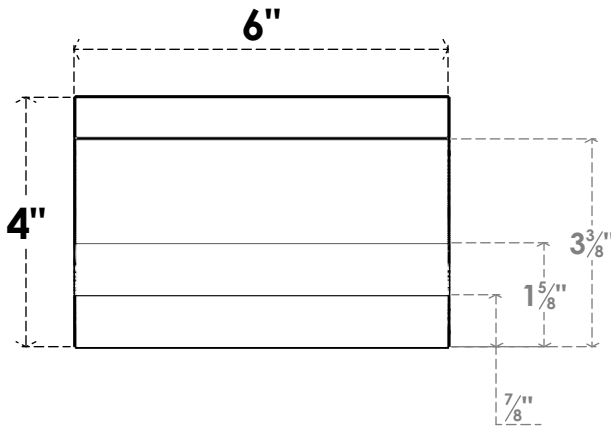

# ITEM NUMBER: RFTURO060X04000X24000X004ASH00RCPR

6"W X 4"H X 24"L TIMBERTHANE ROUGH CEDAR ASHEBORO FAUX WOOD OPEN RAFTER TAIL, 4"L END, PRIMED TAN

## SIDE PROFILE