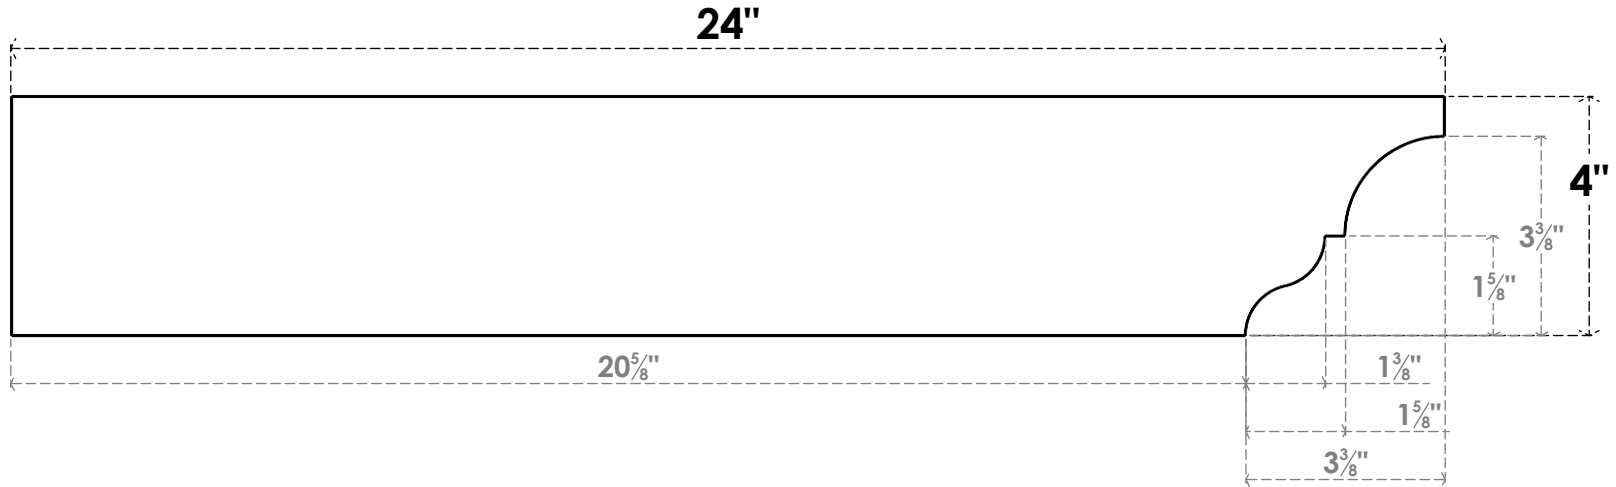

# ITEM NUMBER: RFTURO060X04000X24000X004ASH00RCPR

6"W X 4"H X 24"L TIMBERTHANE ROUGH CEDAR ASHEBORO FAUX WOOD OPEN RAFTER TAIL, 4"L END, PRIMED TAN

## SIDE PROFILE